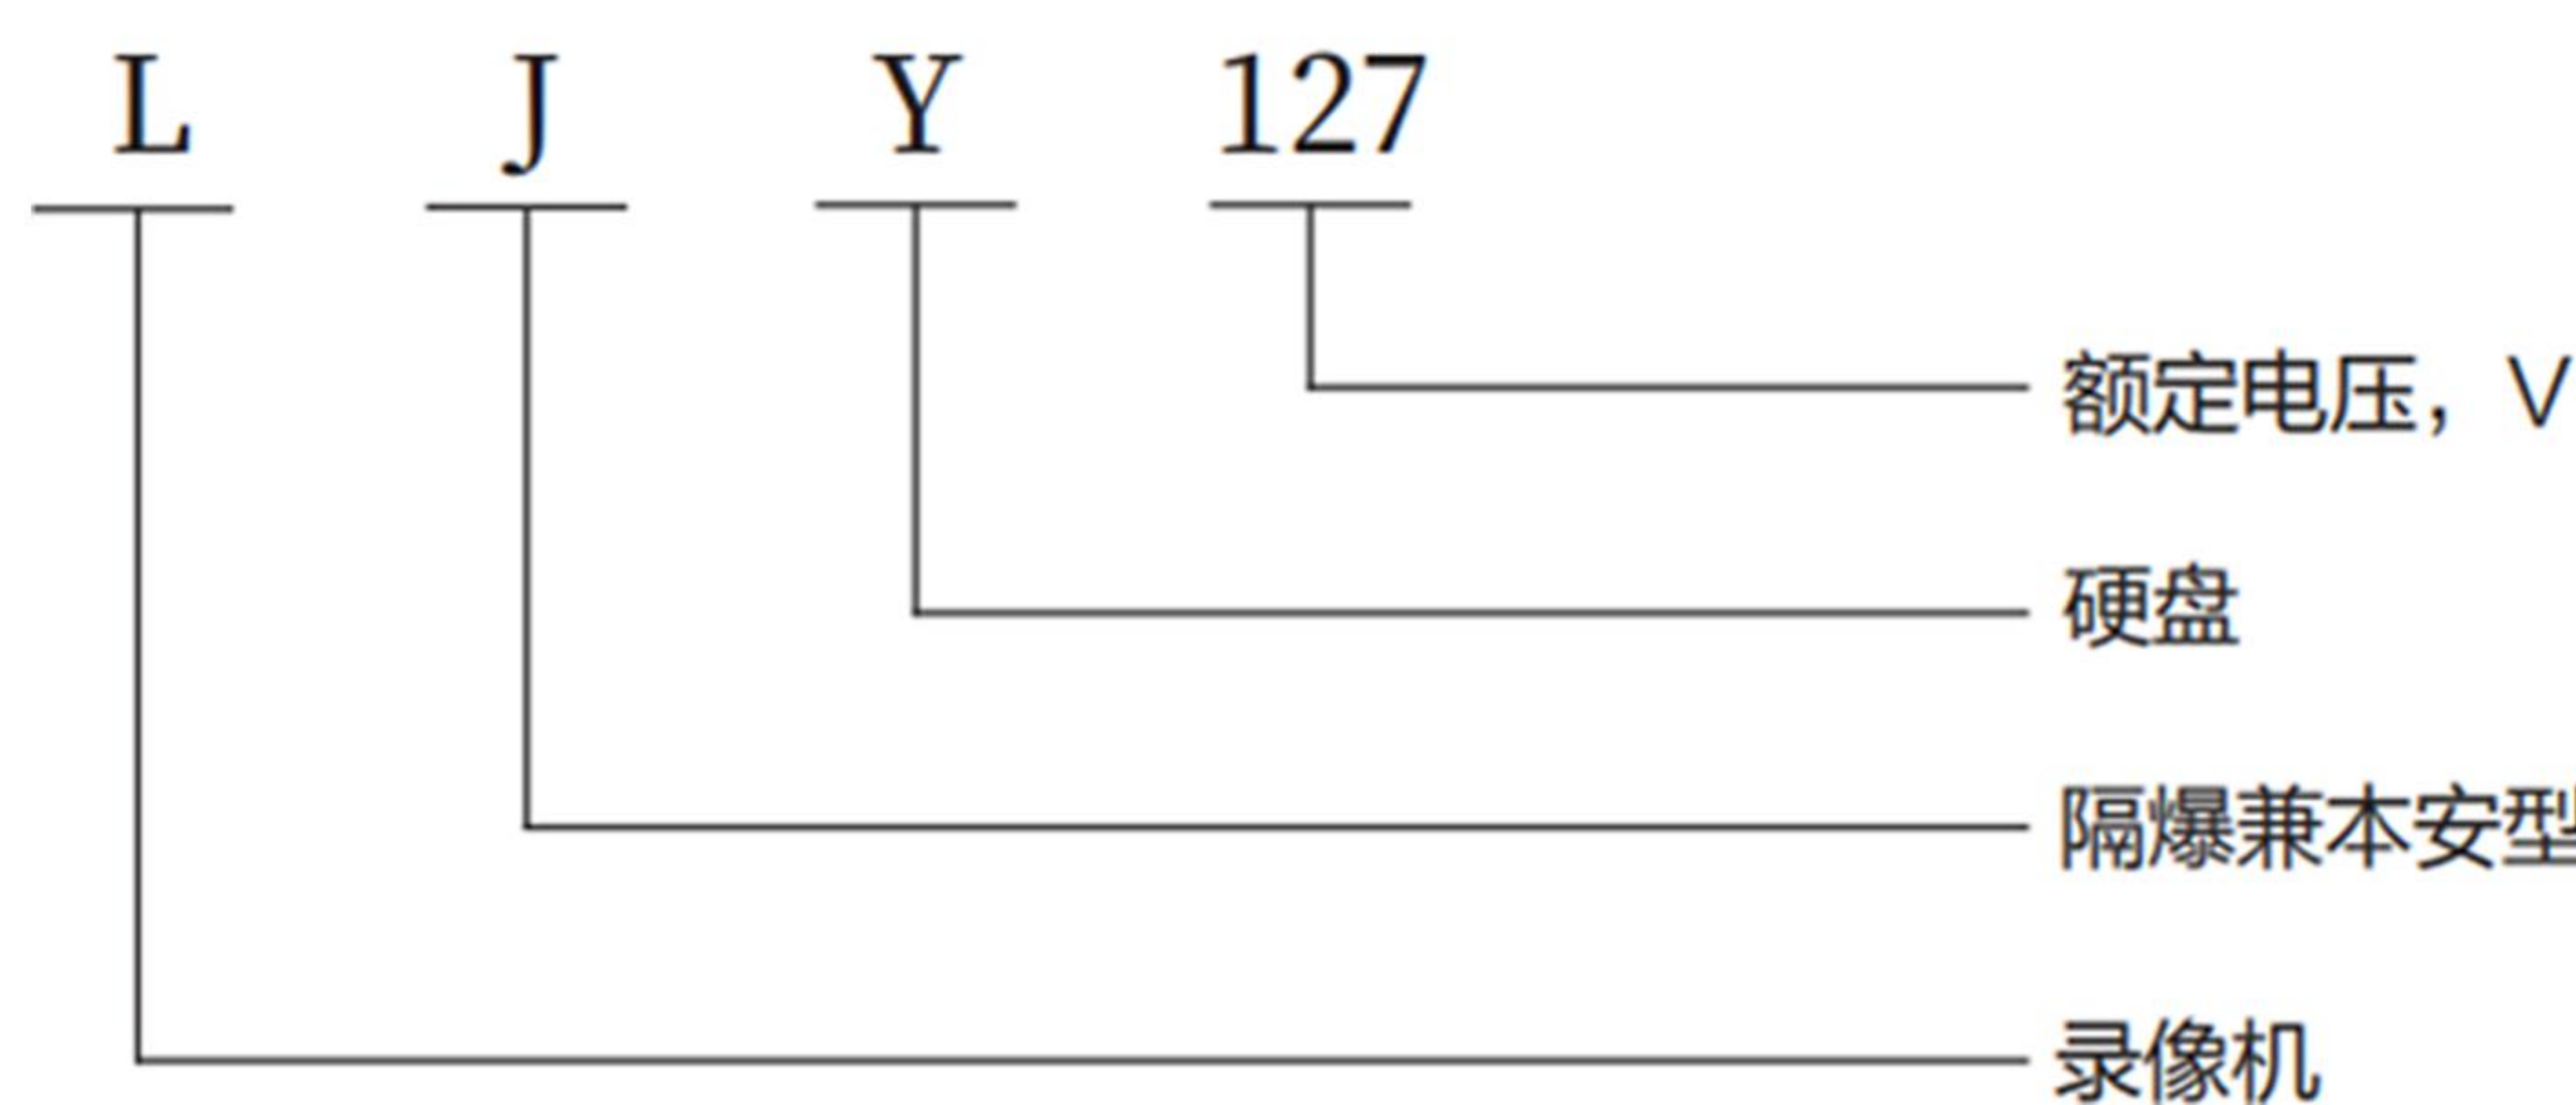

型号及其含义

MODEL AND MEANING

技术参数

Technical Parameters

项目	单位	参数
额定工作电压	V	AC 127
USB 接口	路	2
以太网电端口	路	4
传输速率	Mbps	100/1000 (自适应)
本安电源输出 (2 路)	V	DC 12